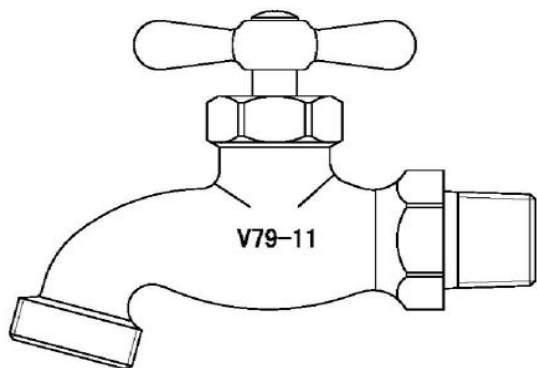

Llave de jardín/ Llave de chorro V79110D

Llave de Jardín / Llave de Chorro

V79110D

Características:

Material del cuerpo:	Bronce
Material de manubrios:	Zamak
Embolo	Bronce
Conector de manguera (tuerca)	3/4"
Diámetro:	
Presión de agua:	200 psi
Diámetro de roseta de montaje:	1/2"