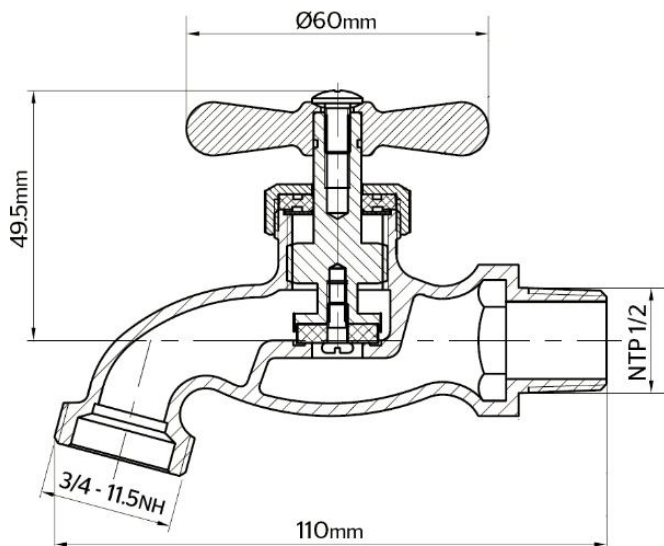

Llave de jardín/ Llave de chorro V79110D

Llave de Jardín / Llave de Chorro

V79110D

Características:

Material del cuerpo:	Bronce
Material de manubrios:	Zamak
Embolo	Bronce
Conector de manguera (tuerca)	3/4"
Diámetro:	
Presión de agua:	200 psi
Diámetro de roseta de montaje:	1/2"