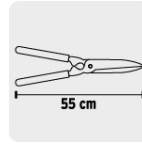

CÓDIGO: 18377 CLAVE: T-19

Tijera para poda, Classic, 55 cm, mango madera

- Cuchillas fabricadas en acero
- Mangos de madera
- Classic®

**Especificaciones**

Medidas	A 55 x B 26 x C 22 cm
Espesor de hoja	4 mm
Empaque individual	Granel
Inner	3
Master	18