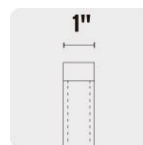

Ancho de cinta

*La cosmética del producto puede variar.

*El contenido de la ficha técnica está sujeto a cambios sin previo aviso.

USOS

- Ideal para autos y motocicletas
- Para asegurar y evitar el movimiento de la carga

ESPECIFICACIONES

Longitud de cinta	4 m
Ancho de cinta	1" (25.4mm)
Carga de trabajo	375 kg
Carga máxima	1,125 kg
Empaque	2 x Tarjeta plástica