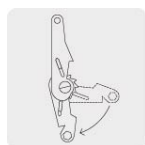

SUJETADORES CON MATRACA, CARGA MÁXIMA 1125 KG, 2 PIEZAS

CÓDIGO: 19282

CLAVE: SU-1125R

CARACTERÍSTICAS

- Cintas fabricadas en poliéster y costuras reforzadas con hilo
- Gancho doble de acero al carbono
- Sistema para aplicar máxima tensión con mínimo esfuerzo
- Mecanismo de rápida liberación

Mecanismo de rápida liberación

Ancho de cinta

*La cosmética del producto puede variar.

*El contenido de la ficha técnica está sujeto a cambios sin previo aviso.

USOS

- Ideal para autos y motocicletas
- Para asegurar y evitar el movimiento de la carga

ESPECIFICACIONES

Longitud de cinta	4 m
Ancho de cinta	1" (25.4mm)
Carga de trabajo	375 kg
Carga máxima	1,125 kg
Empaque	2 x Tarjeta plástica