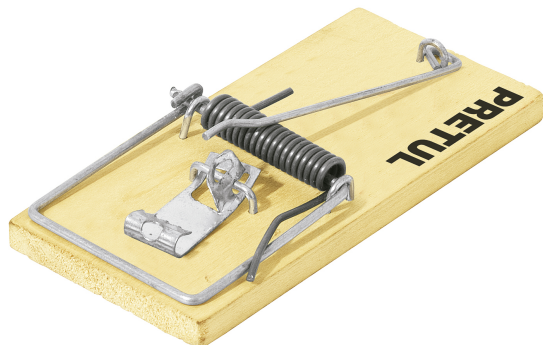

RATONERA 4", MADERA, BOLSA CON 2 PZAS

PRETUL[®]

CÓDIGO: **23709**CLAVE: **RAT-4M**

CARACTERÍSTICAS

- Base fabricada en madera y componentes de acero
- Pedal de activación sensible al contacto
- Resorte tratado térmicamente para mayor presión

*La cosmética del producto puede variar.

*El contenido de la ficha técnica está sujeto a cambios sin previo aviso.

USOS

- Para el control de plagas de ratones pequeños

ESPECIFICACIONES

Longitud	4" (101.6mm)
Ancho	43.5 mm
Fuerza de compresión	1 - 2 kgf
Empaque	2 x Caballete