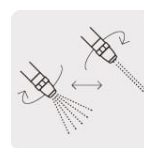

PISTOLA PLÁSTICA, 2 FUNCIONES

CÓDIGO: **18480**CLAVE: **PR-401**

CARACTERÍSTICAS

- Cuerpo fabricado de plástico ABS y mango con recubrimiento aislante
- Resorte de acero inoxidable resistente a la corrosión
- Clip para flujo continuo y boquilla regulable
- 2 Funciones de riego: chorro y cono

Jet

Cono

Boquilla regulable

*La cosmética del producto puede variar.

*El contenido de la ficha técnica está sujeto a cambios sin previo aviso.

USOS

- Jardinería

ESPECIFICACIONES

Conexión	3/4 - 11.5 NH
-----------------	---------------

Peso	110 g
-------------	-------

Empaque	Tarjeta
----------------	---------