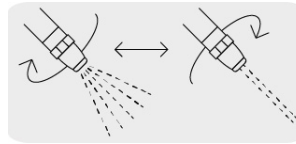

CÓDIGO: 18476 CLAVE: PR-202

Pistola metálica, 2 funciones con boquilla

- Cuerpo metálico recubierto de doble inyección ABS/TPR
- Clip para flujo continuo, permite que el agua fluya sin apretar constantemente

Boquilla regulable

Jet

Cono

Especificaciones

Conexión	3/4 - 11.5 NH
Peso	247 g
Empaque individual	Tarjeta plástica
Inner	6
Master	36

Imágenes complementarias