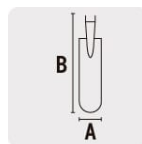

PALA T-2000 ESPADÓN, PUÑO "Y", MANGO 29-1/2"

CÓDIGO: **17163**

CLAVE: **PEP-P**

CARACTERÍSTICAS

- Puño recto fabricado en polipropileno color naranja.
- Mango fabricado en madera de fresno con acabado enlacado.
- Cabeza de acero al carbono con acabado en pintura epoxica en polvo negra.

*La cosmética del producto puede variar.
*El contenido de la ficha técnica está sujeto a cambios sin previo aviso.

USOS

- En jardinería y agricultura.
- Ideal para trazar canales de riego.

ESPECIFICACIONES

Modelo	T-2000
Puño	Comfort Grip, recto
Ancho de la cabeza (A)	6" (15.2 cm)
Largo de la cabeza (B)	24" (60.9 cm)
Largo total	44 1/4" (112.3 cm)
Largo del mango	30" (76.2 cm)
Calibre	16
Hombros	Atrás
Peso	1.50 kg