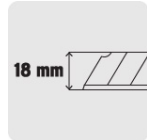

**PRETUL®**

CÓDIGO: 22405 CLAVE: CUT-6PB

**Cutter 6", Pretul en blíster**

- Navaja de acero

18 mm

**Especificaciones**

<b>Largo de cutter</b>	6" (15 cm)
<b>Espesor de navaja</b>	0.5 mm
<b>Empaque individual</b>	Bolsa
<b>Inner</b>	12
<b>Master</b>	144
<b>Pallet</b>	6912

**Imágenes complementarias**

cortador de navaja

**18 mm 8 cuchillas**