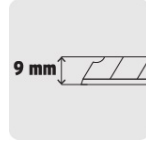

### Especificaciones

<b>Largo de cutter</b>	5" (13 cm)
<b>Espesor de navaja</b>	0.4 mm
<b>Empaque individual</b>	Bolsa
<b>Inner</b>	12
<b>Master</b>	144
<b>Pallet</b>	18144