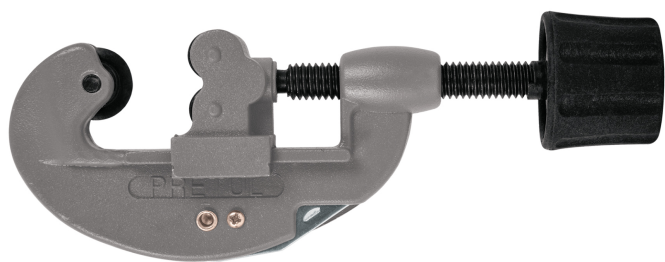

**CORTADOR DE TUBO DE COBRE, HASTA
1-1/8"(30 MM)****PRETUL®**CÓDIGO: **20960**CLAVE: **COT-P****CARACTERÍSTICAS**

- Cuchilla intercambiable de acero SUJ-2
- Cuerpo fabricado en aleación de aluminio
- Removedor de rebabas retráctil

*La cosmética del producto puede variar.

*El contenido de la ficha técnica está sujeto a cambios sin previo aviso.

USOS

- Para cortes limpios en tubos de cobre, bronce y aluminio

ESPECIFICACIONES

Capacidad de corte	1/8" - 1 1/8" (3.1-28.5mm)
Longitud	138 mm
Diámetro de cuchillas	17.5 mm
Espesor de cuchillas	1 mm
Empaque	Blister