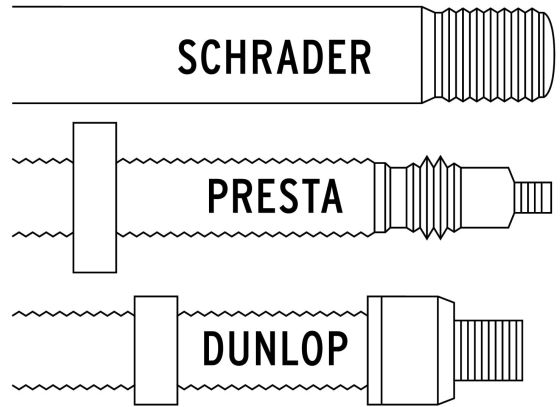

CÓDIGO: **14863** CLAVE: **BOM-TR****Bomba manual para inflar, 100 PSI**

- Acabado en acero inoxidable para mayor resistencia a la corrosión
- Cabeza dual que permite el uso de válvulas europea (Presta), americana (Schrader) y Dunlop
- Base abatible
- Ideal para inflar neumáticos de bicicletas y balones
- Incluye adaptadores y válvula para balones

Cabeza dual

**Especificaciones**

<b>Largo</b>	58 cm (23")
<b>Diámetro</b>	45 mm (1 3/4")
<b>Presión</b>	100 PSI (689 KPa)
<b>Peso</b>	800 g
<b>Empaque individual</b>	Tarjeta
<b>Inner</b>	5
<b>Master</b>	10

**CABEZA  
DUAL**

Para válvulas tipo:

Imágenes complementarias