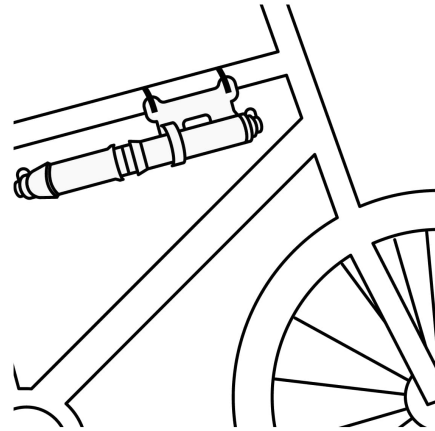

CÓDIGO: 11997 CLAVE: BOM-MI-X

**Mini bomba manual para bicicleta, abatible, 75 PSI, Truper**

- Cuerpo ligero de aluminio con diseño compacto
- Manguera reversible para válvula americana (Schrader) y europea (Presta)
- Compartimento para guardar manguera (incluida)
- Soporte para montarla al cuadro de la bicicleta
- Incluye válvulas para inflables y balones

**Especificaciones**

<b>Alto</b>	19 cm (7")
<b>Diámetro</b>	22 mm (7/8")
<b>Altura total</b>	31 cm (12")
<b>Presión</b>	75 PSI (517 KPa)
<b>Peso</b>	81 g
<b>Empaque individual</b>	Caja
<b>Inner</b>	6
<b>Master</b>	48

**Compartimento para manguera****Soporte para bicicleta****Para válvulas tipo:****Compartimento para manguera****Soporte para  
cuadro de bicicleta****Cilindro ligero  
de aluminio****Manguera reversible:****Para válvula  
schrader****Para válvula  
presta**