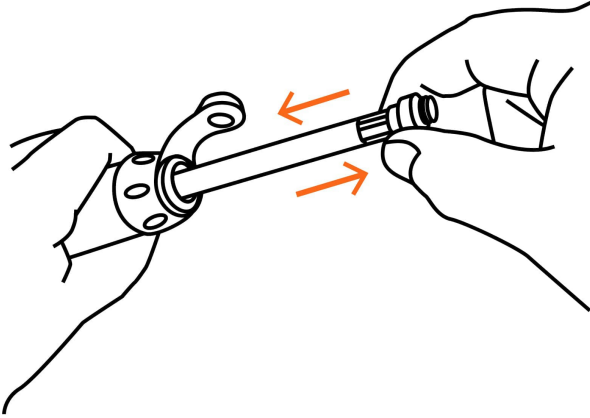

CÓDIGO: 11997 CLAVE: BOM-MI-X

**Mini bomba manual para bicicleta, abatible, 75 PSI, Truper**

- Cuerpo ligero de aluminio con diseño compacto
- Manguera reversible para válvula americana (Schrader) y europea (Presta)
- Compartimento para guardar manguera (incluida)
- Soporte para montarla al cuadro de la bicicleta
- Incluye válvulas para inflables y balones

**Especificaciones**

<b>Alto</b>	19 cm (7")
<b>Diámetro</b>	22 mm (7/8")
<b>Altura total</b>	31 cm (12")
<b>Presión</b>	75 PSI (517 KPa)
<b>Peso</b>	81 g
<b>Empaque individual</b>	Caja
<b>Inner</b>	6
<b>Master</b>	48

**Compartimento para manguera****Soporte para bicicleta****Para válvulas tipo:****Compartimento para manguera****Soporte para  
cuadro de bicicleta****Cilindro ligero  
de aluminio****Manguera reversible:****Para válvula  
schrader****Para válvula  
presta**