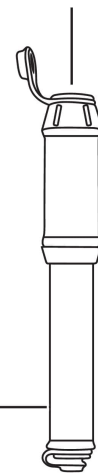

CÓDIGO: 11997 CLAVE: BOM-MI-X

**Mini bomba manual para bicicleta, abatible, 75 PSI, Truper**

- Cuerpo ligero de aluminio con diseño compacto
- Manguera reversible para válvula americana (Schrader) y europea (Presta)
- Compartimento para guardar manguera (incluida)
- Soporte para montarla al cuadro de la bicicleta
- Incluye válvulas para inflables y balones

**Especificaciones**

<b>Alto</b>	19 cm (7")
<b>Diámetro</b>	22 mm (7/8")
<b>Altura total</b>	31 cm (12")
<b>Presión</b>	75 PSI (517 KPa)
<b>Peso</b>	81 g
<b>Empaque individual</b>	Caja
<b>Inner</b>	6
<b>Master</b>	48

**Compartimento para manguera****Soporte para bicicleta****Para válvulas tipo:****Compartimento para manguera****Soporte para  
cuadro de bicicleta****Cilindro ligero  
de aluminio****Manguera reversible:****Para válvula  
schrader****Para válvula  
presta**