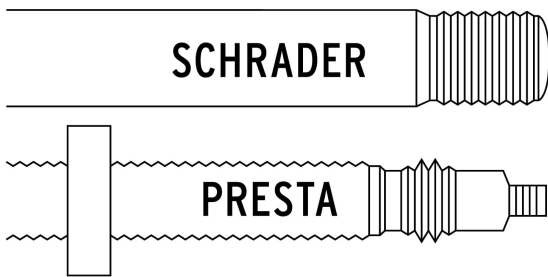

CÓDIGO: 11997 CLAVE: BOM-MI-X

**Mini bomba manual para bicicleta, abatible, 75 PSI, Truper**

- Cuerpo ligero de aluminio con diseño compacto
- Manguera reversible para válvula americana (Schrader) y europea (Presta)
- Compartimento para guardar manguera (incluida)
- Soporte para montarla al cuadro de la bicicleta
- Incluye válvulas para inflables y balones

**Especificaciones**

<b>Alto</b>	19 cm (7")
<b>Diámetro</b>	22 mm (7/8")
<b>Altura total</b>	31 cm (12")
<b>Presión</b>	75 PSI (517 KPa)
<b>Peso</b>	81 g
<b>Empaque individual</b>	Caja
<b>Inner</b>	6
<b>Master</b>	48

**Compartimento para manguera****Soporte para bicicleta****Para válvulas tipo:****Compartimento para manguera****Soporte para  
cuadro de bicicleta****Cilindro ligero  
de aluminio****Manguera reversible:****Para válvula  
schrader****Para válvula  
presta**