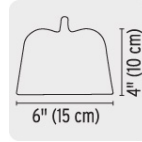

CÓDIGO: 10553 CLAVE: ATJ

Azadón jardinero Classic, con collar, mango 54", Truper

- Mango de madera

**Especificaciones**

Cabeza	6" (15 cm) x 4" (10 cm)
Mango	54" (137 cm)
Peso cabeza	0.7 lb (0.3 kg)
Inner	6