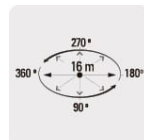

ASPERSOR VERDE, PLÁSTICO, DOS VÍAS, ESTACA DE ZINC DE 11"

PRETUL®

CÓDIGO: 20072

CLAVE: ASVE-11X

CARACTERÍSTICAS

- Cabeza y conector fabricados en ABS
- Estaca fabricada en zamac
- Adaptador para conectarse en serie y clip de límite de riego
- Funcionamiento óptimo con presión de 40 a 50 PSI

Diámetro de riego

Diámetro de riego

*La cosmética del producto puede variar.

*El contenido de la ficha técnica está sujeto a cambios sin previo aviso.

USOS

- Jardinería

ESPECIFICACIONES

Medida de estaca	20 cm
Número de vías	2
Conexión	3/4 - 11.5 NH
Área de riego	0 a 360°
Alcance a presión máx.	7 m
Peso	130 g
Empaque	Tarjeta