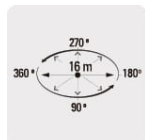

ASPERSOR VERDE, PLÁSTICO, DOS VÍAS, ESTACA DE ZINC DE 11"

PRETUL®

CÓDIGO: 20072

CLAVE: ASVE-11X

CARACTERÍSTICAS

- Cabeza y conector fabricados en ABS
- Estaca fabricada en zamac
- Adaptador para conectarse en serie y clip de límite de riego
- Funcionamiento óptimo con presión de 40 a 50 PSI

Diámetro de riego

Diámetro de riego

*La cosmética del producto puede variar.

*El contenido de la ficha técnica está sujeto a cambios sin previo aviso.

USOS

- Jardinería

ESPECIFICACIONES

Medida de estaca	20 cm
Número de vías	2
Conexión	3/4 - 11.5 NH
Área de riego	0 a 360°
Alcance a presión máx.	7 m
Peso	130 g
Empaque	Tarjeta