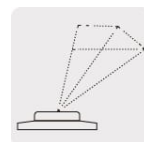

Chorro fino

Chorro grueso

Doble chorro

Medio círculo

Círculo

Medio hexágono

Hexágono

*La cosmética del producto puede variar.

*El contenido de la ficha técnica está sujeto a cambios sin previo aviso.

USOS

- Jardinería

ESPECIFICACIONES

| | |
|-------------------------------|---------------|
| Diámetro | 107.2 mm |
| Conexión | 3/4 - 11.5 NH |
| Área de riego | 360° |
| Alcance a presión máx. | 6.5 m |
| Peso | 300 g |
| Empaque | Tarjeta |