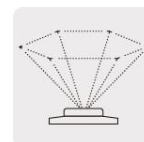

ASPERSOR METÁLICO, 8 FUNCIONES

CÓDIGO: **10328**

CLAVE: **ASP-8**

CARACTERÍSTICAS

- Base fabricada en aluminio
- Fácil selección de 8 tipos de riego
- Funcionamiento óptimo con presión de 90 PSI

Ducha gruesa

Chorro fino

Chorro grueso

Doble chorro

Medio círculo

Círculo

Medio hexágono

Hexágono

*La cosmética del producto puede variar.

*El contenido de la ficha técnica está sujeto a cambios sin previo aviso.

USOS

- Jardinería

ESPECIFICACIONES

| | |
|-------------------------------|---------------|
| Diámetro | 107.2 mm |
| Conexión | 3/4 - 11.5 NH |
| Área de riego | 360° |
| Alcance a presión máx. | 6.5 m |
| Peso | 300 g |
| Empaque | Tarjeta |