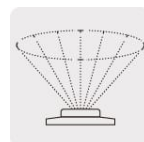

ASPERSOR METÁLICO, 8 FUNCIONES

CÓDIGO: **10328**

CLAVE: **ASP-8**

CARACTERÍSTICAS

- Base fabricada en aluminio
- Fácil selección de 8 tipos de riego
- Funcionamiento óptimo con presión de 90 PSI

Ducha gruesa

Chorro fino

Chorro grueso

Doble chorro

Medio círculo

Círculo

Medio hexágono

Hexágono

*La cosmética del producto puede variar.

*El contenido de la ficha técnica está sujeto a cambios sin previo aviso.

USOS

- Jardinería

ESPECIFICACIONES

| | |
|-------------------------------|---------------|
| Diámetro | 107.2 mm |
| Conexión | 3/4 - 11.5 NH |
| Área de riego | 360° |
| Alcance a presión máx. | 6.5 m |
| Peso | 300 g |
| Empaque | Tarjeta |