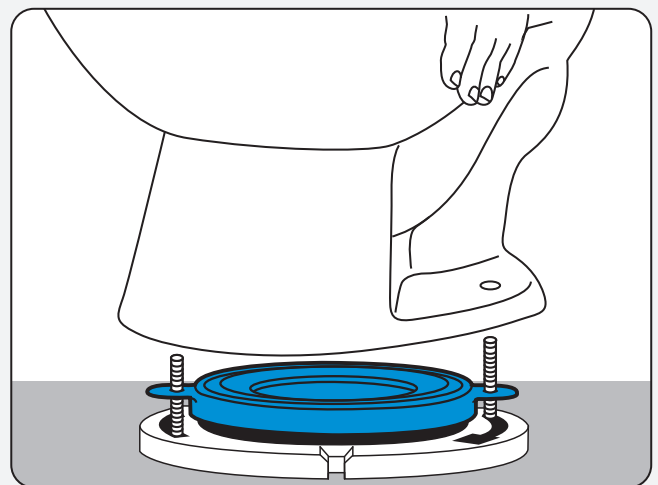

# BETTER THAN WAX™ MEJOR QUE LA CERA 7530

#1 EN LA REPARACIÓN DE  
SANITARIOS EN EL MUNDO

Forma un sello resistente a gas,  
olor y agua.

**SELLO PARA AJUSTAR EL SANITARIO  
AL TUBO DE DESAGÜE SIN FUGAS.  
"MEJOR QUE LA CERA"**

## CARACTERÍSTICAS

- 1 No contiene cera.**  
En caso de reparación, puede retirar el sanitario sin tener que limpiar la brida a causa de la cera.
- 2 Puede reinstalarse.**  
Corrija la posición del sanitario hasta que siente perfectamente con la brida.
- 3 Se instala con todo tipo de sanitarios.**  
Ajuste universal para todo tipo de desagüe.
- 4 Sella en pisos y superficies desiguales.**  
Incluye espaciadora deslizable para ajustar a bridas que se encuentran a nivel o por debajo del suelo.
- 5 Construido con materiales resistentes.**  
Alta durabilidad y resistencia a deformarse.

UNIVERSAL

MODELO # 7530

UPC 039961 013088

SELLO PARA SANITARIO  
SIN CERA

UNIDAD DE  
EMPAQUE

10 pzas.

30800 Rancho Viejo Rd.  
San Juan Capistrano, CA 92675 U.S.A  
www.fluidmaster.com  
001-800.631.2011

AÑOS DE  
GARANTÍA