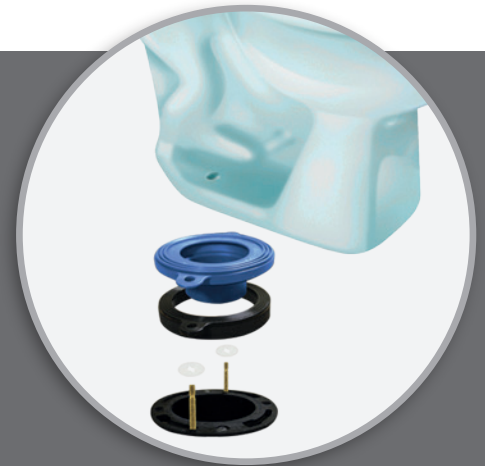

# BETTER THAN WAX™ MEJOR QUE LA CERA 7530

#1 EN LA REPARACIÓN DE  
SANITARIOS EN EL MUNDO

Forma un sello resistente a gas,  
olor y agua.

**SELLO PARA AJUSTAR EL SANITARIO  
AL TUBO DE DESAGÜE SIN FUGAS.  
"MEJOR QUE LA CERA"**

## CARACTERÍSTICAS

- 1 No contiene cera.**  
En caso de reparación, puede retirar el sanitario sin tener que limpiar la brida a causa de la cera.
- 2 Puede reinstalarse.**  
Corrija la posición del sanitario hasta que siente perfectamente con la brida.
- 3 Se instala con todo tipo de sanitarios.**  
Ajuste universal para todo tipo de desagüe.
- 4 Sella en pisos y superficies desiguales.**  
Incluye espaciadora deslizable para ajustar a bridas que se encuentran a nivel o por debajo del suelo.
- 5 Construido con materiales resistentes.**  
Alta durabilidad y resistencia a deformarse.

UNIVERSAL

MODELO # 7530

UPC 039961 013088

SELLO PARA SANITARIO  
SIN CERA

UNIDAD DE  
EMPAQUE

10 pzas.

30800 Rancho Viejo Rd.  
San Juan Capistrano, CA 92675 U.S.A  
www.fluidmaster.com  
001-800.631.2011

AÑOS DE  
GARANTÍA