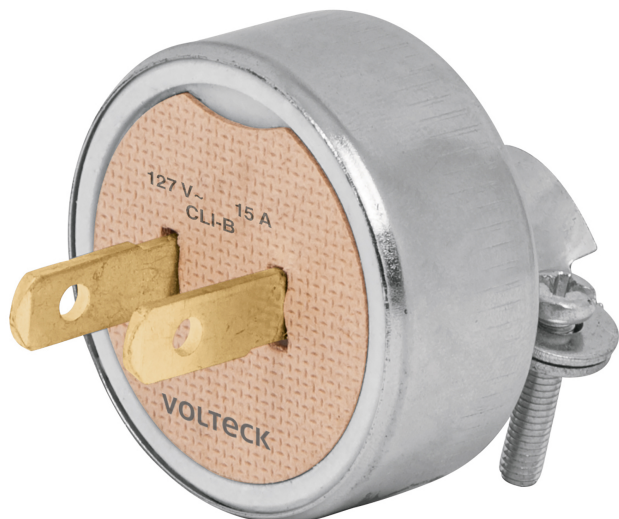

CLAVIJA INDUSTRIAL BLINDADA, SIN TIERRA

VOLTECK.

CÓDIGO: **46199**

CLAVE: **CLI-B**

*La cosmética del producto puede variar.

*El contenido de la ficha técnica está sujeto a cambios sin previo aviso.

USOS

- Industrial.
- Para extensiones y conexiones de aparatos.

CUIDADOS

- No use en condiciones de humedad. No sobrepase la corriente indicada.

ESPECIFICACIONES

Color	Plata
Tensión	127 V
Corriente	15 A
Frecuencia	60 Hz
Diámetro externo	38 mm
Peso	36 g

CARACTERÍSTICAS

- Cuenta con abrazadera para asegurar la fijación del cableado.
- Cuerpo fabricado en polipropileno y acero.
- Terminales fabricadas en aleación de cobre.
- Retardante a la flama ocasionada por cortos circuitos.