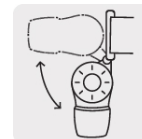

## Linterna de minero, 65 lúmenes, 7 LED, 3 pilas AAA, Pretul

- Haz de luz de largo alcance: 30 m
- Modos de iluminación: Alto, medio y bajo
- Duración de 28 horas en modo bajo
- 3 Pilas AAA 1,5 V

Ajustable a 0°-90°

### Especificaciones

<b>Luminosidad</b>	65 lm (alto), 35 lm (bajo)
<b>Número de LEDs</b>	1, 3 y 7 LEDs
<b>Duración de carga</b>	12 horas (alto), 18 horas (medio), 28 horas (bajo)
<b>Ángulo del haz de luz</b>	20°
<b>Modo de iluminación</b>	Alto (7 LEDs), medio (3 LEDs), y bajo (1 LED)
<b>Tipo de pilas</b>	3 AAA (no incluidas)
<b>Grado IP</b>	IPX2 (Contra goteo en ángulo de 15°)
<b>Material del cuerpo</b>	ABS
<b>Empaque individual</b>	Blíster
<b>Inner</b>	6
<b>Master</b>	36
<b>Pallet</b>	576