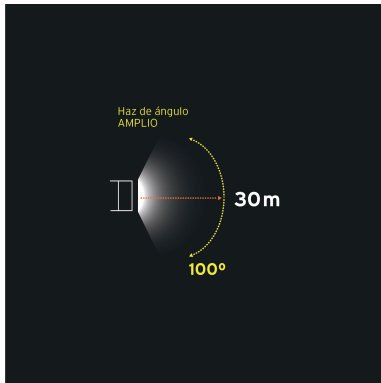

Modos de iluminación

Alto

Medio

Bajo