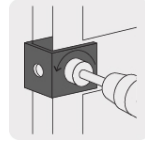

PRETUL®

CÓDIGO: 26038 CLAVE: KIT-4P

Juego para instalar cerraduras, 4 pzas, Pretul

- Brocas fabricadas de acero al carbono

Para puerta con grosor de: 1 3/8" - 1 3/4" (35 - 44 mm)

Usos

- Para puertas con grosor de 1 3/8" (35 mm) - 1 3/4" (45 mm)
- Para instalar puertas de madera o aluminio que tienen de 35 mm (1 3/8") a 45 mm (1 3/4") de ancho
- Para instalar cerraduras en puertas de madera que tienen la orilla de la puerta al centro de la cerradura de 60 mm (2 3/8") ó 70 mm (2 3/4")

Especificaciones

Distancia de perforación	2 3/8" (60 mm) y 2 3/4" (70 mm)
Espesor	1 3/8" (35 mm) y 1 3/4" (45 mm)
Empaque individual	Bolsa
Inner	4
Master	16
Pallet	576

Incluye

1 Brocasierra cortacírculos 25 mm (1") de diámetro