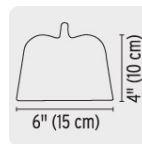

PRETUL®

CÓDIGO: 25053 CLAVE: ATJ-P

Azadón jardinero mango 48", Pretul

- Cabeza de acero
- Mango de madera

Especificaciones

Dimensiones de la cabeza	6" (15 cm) x 4" (10 cm)
Longitud del mango	48" (122 cm)
Peso de cabeza	0.7 lb (0.3 kg)
Master	360
Inner	6
Pallet	300