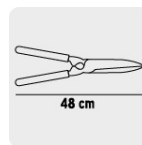

**PRETUL®**

CÓDIGO: 23060 CLAVE: T-19P

**Tijera para poda, a dos manos 19",  
Pretul**

- Cuchillas fabricadas en acero
- Mangos de madera

**Especificaciones**

<b>Medidas</b>	A 48 x B 24 x C 22 cm
<b>Espesor de hoja</b>	4 mm
<b>Empaque individual</b>	Granel
<b>Inner</b>	3
<b>Master</b>	18