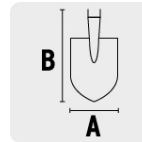

### Pala redonda, mango largo, Pretul

- Mango largo fabricado en madera tropical con acabado encerado
- Cabeza fabricada en acero al carbono con acabado en pintura epóxica en polvo negra

#### Especificaciones

<b>Modelo</b>	Pretul
<b>Ancho de la cabeza</b>	8 1/4" (21 cm)
<b>Largo de la cabeza</b>	19 1/4" (49 cm)
<b>Largo total</b>	55 1/4" (140 cm)
<b>Hombros</b>	Al frente
<b>Atado</b>	3
<b>Master</b>	270
<b>Pallet</b>	270
<b>Inner</b>	3