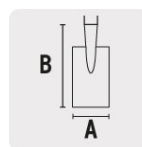

**PRETUL®**

CÓDIGO: 20645 CLAVE: PED-P

**Pala escarramán, mango madera, puño "Y", Pretul**

- Mango fabricado en madera de fresno con acabado pulido, laqueado y encerado
- Cabeza de acero con hoja más recta que facilita el corte de raíces
- Puño recto fabricado en polipropileno color negro
- Ensamble: Interferencia y remache

**Especificaciones**

<b>Modelo</b>	Pretul
<b>Puño</b>	Plástico, recto
<b>Ancho de la cabeza (A)</b>	7" (18 cm)
<b>Largo de la cabeza (B)</b>	19 3/4" (50 cm)
<b>Largo total</b>	39" (99 cm)
<b>Hombros</b>	Al frente
<b>Inner</b>	3
<b>Pallet</b>	240