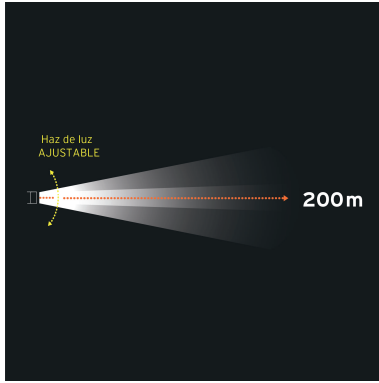

Imagenes complementarias