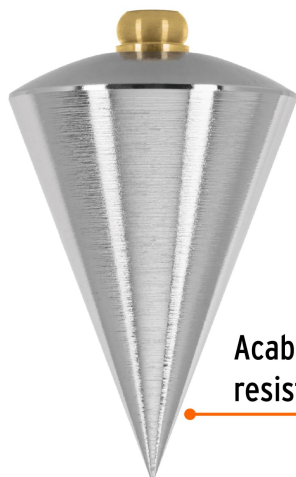

CÓDIGO: **11848** CLAVE: **PLOM-8L**

Plomada de acero, 8 oz, Truper

- Cuerpo de acero con acabado cromado resistente a la corrosión
- Guía cuadrada y cilíndrica de acero
- Hilo de polietileno de 5 metros
- Tapa atornillable para facilitar el centrado del hilo
- Ideal para realizar mediciones verticales precisas

Especificaciones

Diámetro	39 mm
Alto	58 mm
Peso	226 g (8 oz)
Empaque individual	Blíster
Inner	4
Master	36

Imágenes complementarias

Imágenes complementarias