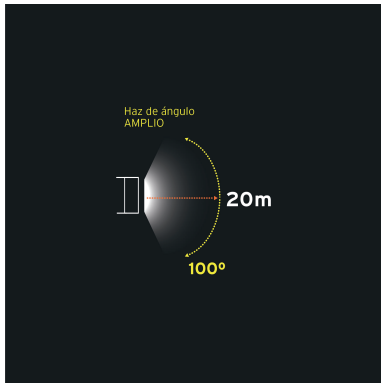

Modos de iluminación

Alto

Bajo

Intermitente