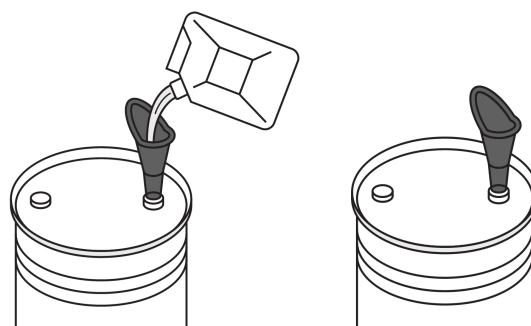

Embudo plástico 500 ml, cuello flexible con filtro, Truper

- Fabricado de polietileno de alta densidad
- Cuello flexible
- Filtro de rejilla para sólidos
- Ideal para aceites
- Para llenado de bidones, tanques y tambos

Agarradera para mejor control

Dos piezas extensión con rosca

Para llenado de bidones, tanques y tambos

Especificaciones

Capacidad	500 ml
Alto x Diámetro	38 cm x 15 cm
Empaque individual	Granel
Inner	6
Master	48

Imágenes complementarias

Filtro de rejilla para sólidos

Agarradera para mejor control

Cuello flexible

Fabricado en polietileno de alta densidad

Para llenado de bidones, tanques y tambos

Imágenes complementarias

Dos piezas extensión con rosca