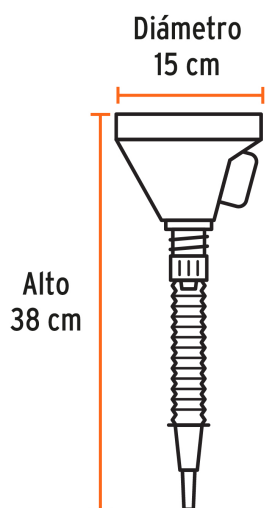

Embudo plástico 500 ml, cuello flexible con filtro, Truper

- Fabricado de polietileno de alta densidad
- Cuello flexible
- Filtro de rejilla para sólidos
- Ideal para aceites
- Para llenado de bidones, tanques y tambos

Agarradera para mejor control

Dos piezas extensión con rosca

Para llenado de bidones, tanques y tambos

Especificaciones

Capacidad	500 ml
Alto x Diámetro	38 cm x 15 cm
Empaque individual	Granel
Inner	6
Master	48

Imágenes complementarias

Filtro de rejilla para sólidos

Agarradera para mejor control

Cuello flexible

Fabricado en polietileno de alta densidad

Para llenado de bidones, tanques y tambos

Imágenes complementarias

Dos piezas extensión con rosca