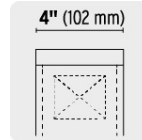

CÓDIGO: 10314 CLAVE: SU-7500

Sujetadores con matraca, carga máxima 7500 kgs

- Cinta 100% poliéster, no se deforma
- Gancho doble tipo J
- Sistema para aplicar máxima tensión con mínimo esfuerzo
- Mecanismo de rápida liberación

Resistentes al agua

Ancho de cinta

Especificaciones

Longitud de cinta	9 m
Ancho de cinta	4" (102 mm)
Carga de trabajo	2,000 kg
Carga máxima	7,500 kg
Peso	6.5 kg
Empaque individual	Granel
Inner	1
Master	2