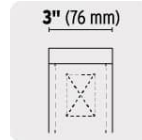

CÓDIGO: 10313 CLAVE: SU-6000

Sujetadores con matraca, carga máxima 6000 kgs

- Cinta 100% poliéster, no se deforma
- Gancho doble tipo J
- Sistema para aplicar máxima tensión con mínimo esfuerzo
- Mecanismo de rápida liberación

Resistentes al agua

Ancho de cinta

Especificaciones

Longitud de cinta	9 m
Ancho de cinta	3" (76 mm)
Carga de trabajo	1,800 kg
Carga máxima	6000 kg
Peso	5.45 kg
Empaque individual	Granel
Inner	1
Master	2

Imágenes complementarias