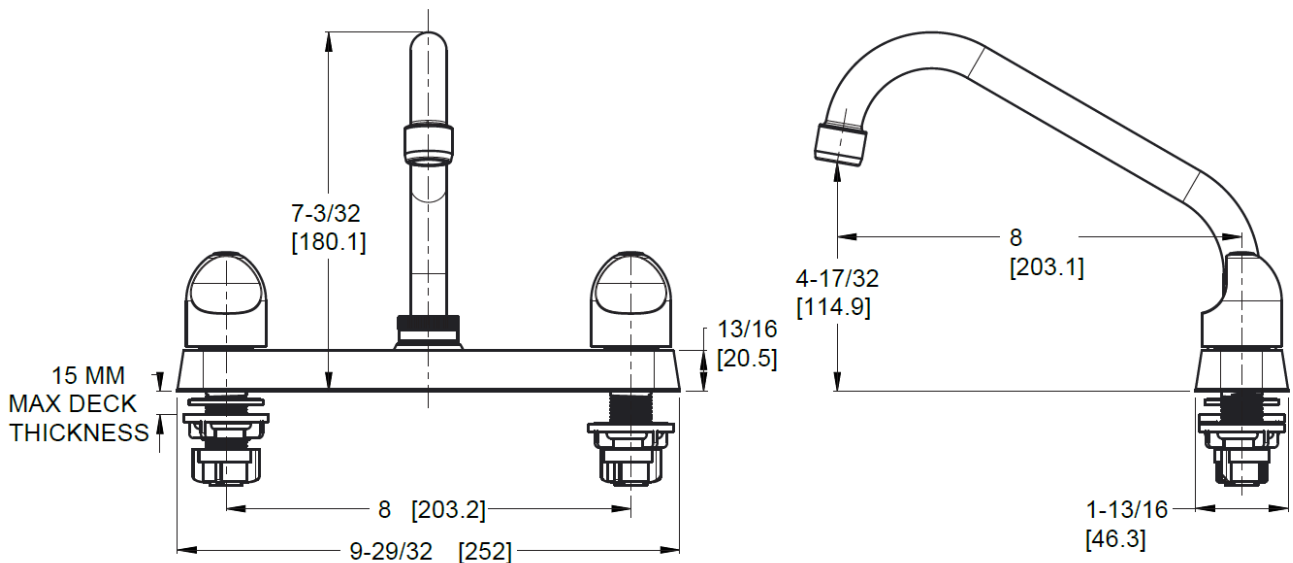

Dimensions / Dimensiones

PROJECT / PROYECTO: _____

CONTRACTOR / CONTRATISTA: _____

NOTES / NOTAS: _____

PfISTER.

www.pfisterfaucets.com/international
A Division of Spectrum Brands, Inc.
19701 DaVinci
Lake Forest, CA 92610 USA

Deja fluir tu
Inspiración