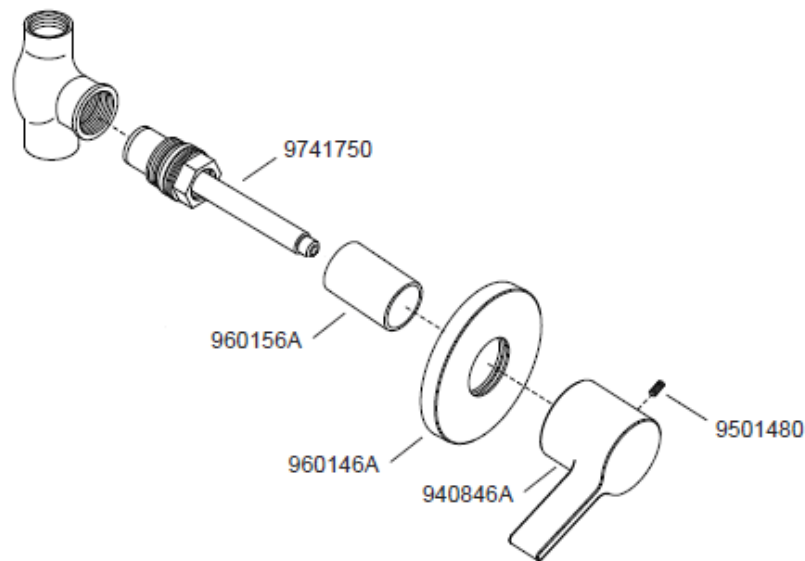

## FEATURES / CARACTERÍSTICAS

- Monomando Agua Fría
- Incluye Válvula
- Garantía de 25 años limitada

**013CSLC**

**Quadrado**

Ducha 1 manija  
Cromo Pulido

## Dimensions / Dimensiones

PROJECT / PROYECTO: \_\_\_\_\_

CONTRACTOR / CONTRATISTA: \_\_\_\_\_

NOTES / NOTAS: \_\_\_\_\_

PfISTER.

www.pfisterfaucets.com/international  
A Division of Spectrum Brands, Inc.  
19701 DaVinci  
Lake Forest, CA 92610 USA