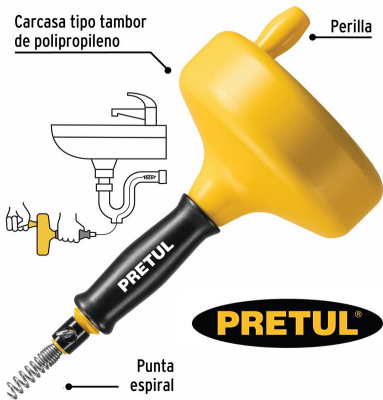

DESTAPADOR DE SERVICIO ROJO 6" "AMER", TAIWAN. Ofrece mayor fuerza de succión para destapar sanitarios, lavamanos, lavaplatos y sifones. Mango de madera 18", resistente al impacto.

CODIGO	CLAVE	DESCRIPCION	CAJA
DES6	11680	DESTAPADOR DE SERVICIO ROJO 6" TW	24

DESTAPADOR DE SERVICIO NEGRO 6" HEAVY DUTY. Ofrece mayor fuerza de succión para destapar sanitarios, lavamanos, lavaplatos y sifones. Mango de madera 18", resistente al impacto. Copa de fuerza diseño reforzado.

CODIGO	CLAVE	DESCRIPCION	CAJA
39-005	12469	DESTAPADOR DE SERVICIO NEGRO 6" HEAVY DUTY	12

DESTAPACAÑO "PRETUL" CABLE DE ACERO 15 PIES (4.5 M). Guía de acero al carbono con embobinado compacto en tambor, que evita deformación por torsión y facilita desplazarse. Punta espiral, seguro de liberación rápida. Desavolva tuberías de lavabo, fregadero, lavaplatos, tinas, regaderas y W.C.

CODIGO	CLAVE	DESCRIPCION	CAJA
22880	12505	DESTAPACAÑO "PRETUL" CABLE DE ACERO 15 PIES (4.5 M)	4

DESTAPACAÑO "PRETUL" DE 25 PIES (7.6 MM). Para desazolvar (Eliminar los residuos acumulados que taponan un conducto) tuberías sencillas como la de los lavamanos, fregaderos, o WC domésticos. Cable de acero al carbono. Mango ergonómico para un mejor agarre.