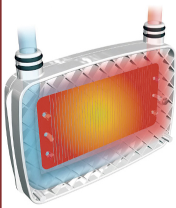

RESISTENCIA PARA DUCHA "ACQUA STAR/ACQUA STORM". Blíster. 127 V - 5500 W. Resistencia con una tecnología moderna e innovadora patentada por "Lorenzetti", que revoluciona el concepto de durabilidad y rendimiento en comparación con las resistencias comunes. Larga duración y fácil de instalar.

CODIGO	CLAVE	DESCRIPCION	CAJA
7587679	11829	RESISTENCIA "LORENZETTI" "ACQUA STAR Y ACQUA STORM"	12