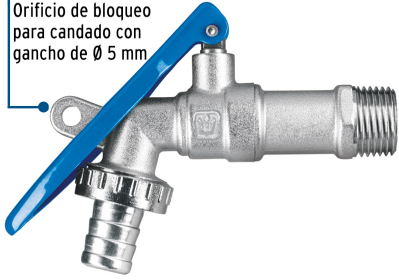

Orificio de bloqueo
para candado con
gancho de Ø 5 mm

FOSET

LLAVE DE CHORRO FOSET CON
PALANCA 1/2" PORTA
CANDADO. Cuerpo de latón
niquelado, maneral de acero giratorio
360°.
Con adaptador metálico para
manguera de 1/2"

CODIGO	CLAVE	DESCRIPCION	CAJA
45746	13253	LLAVE DE CHORRO FOSET CON PALANCA 1/2" PORTA CANDADO	6