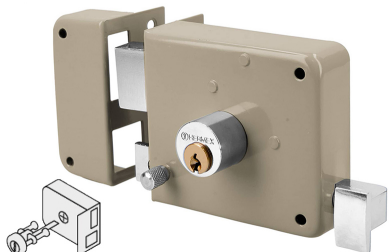

HERMEX

CERRADURA DE MADERA 60 MM "HERMEX" IZQUIERDA Y DERECHA. Cilindro de latón sólido. Instala-fácil, incluye 2 llaves, para colocación en puertas hasta 2 3/8" (60 mm), llave tradicional.

CODIGO	CLAVE	DESCRIPCION	CAJA
CS-70DB	11554	CERRADURA DE MADERA 60MM HERMEX DERECHA	3
CS-70IB	11555	CERRADURA DE MADERA 60MM HERMEX IZQUIERDA	3