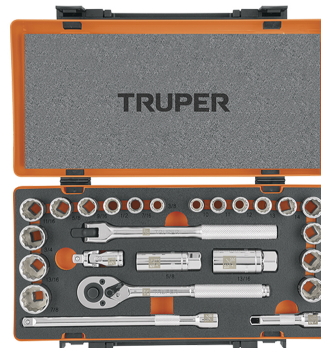

CODIGO	CLAVE	DESCRIPCION	CAJA
JD-1/4X22MM-P	10760	JUEGO DE SOCKET PRETUL 1/4" 22 PIEZAS 4MM-13MM	2

PRETUL

JUEGO DE SOCKETS "PRETUL" 21 PIEZAS STD Y MM 3/8".
 Contiene
 9 dados de 9 a 19 mm
 8 dados largos de 10 a 19 mm
 1 matraca
 2 extensiones 2" y 3"
 1 Disco para matraca
 Cada pieza cumple con su norma.

CODIGO	CLAVE	DESCRIPCION	CAJA
JD-3/8X21MM-P	10763	JUEGO DE SOCKET PRETUL 3/8" 21 PIEZAS 9MM-19MM	10

PRETUL

JUEGO DE SOCKETS "PRETUL" 16 PIEZAS STD Y MM 1/2".
 Contiene
 13 dados de 10 a 27 mm
 1 matraca
 1 extensión 5"
 1 mango articulado 15"
 Cada pieza cumple con su norma.

CODIGO	CLAVE	DESCRIPCION	CAJA
JD-1/2X17MM-P	10768	JUEGO DE SOCKET PRETUL 1/2" 16 PIEZAS 10MM-27MM	6

TRUPER

JUEGO DE SOCKETS "TRUPER" 3/8" STD y MM 25 PIEZAS. Dados en acero al cromo vanadio, broche cierre automático. Asa fácil manejo, estuche metálico con espuma. Herramientas marcadas.

CODIGO	CLAVE	DESCRIPCION	CAJA
13954	12685	JUEGO DE SOCKET TRUPER 3/8" 25 PIEZAS MIXTO	2

TRUPER

JUEGO DE SOCKETS "TRUPER" 1/2" STD y MM 25 PIEZAS. Dados en acero al cromo vanadio, broche cierre automático. Asa fácil manejo, estuche metálico con espuma. Herramientas marcadas.