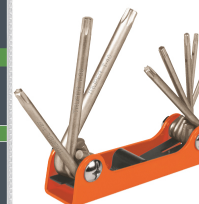

JUEGO DE 8 LLAVES TORX tipo NAVAJA "PRETUL" CUERPO DE LAMINA. Acero al carbono, acabado pavonado.

Medidas
T-9, T-10, T-15, T-20, T-25, T-27, T-30 y T-40.

JUEGO DE 8 LLAVES TORX tipo NAVAJA "TRUPER" CUERPO DE LAMINA. Acero al cromo vanadio 2x más resistente al desgaste. Exceden en promedio un 50% la norma en torque AIA / NAS 1799 90.

Medidas
T-9, T-10, T-15, T-20, T-25, T-27, T-30 y T-40.

CODIGO	CLAVE	DESCRIPCION	CAJA
TORX-8P	11108	JUEGO DE LLAVE TORX "PRETUL" TIPO NAVAJA 8 PIEZAS	6

CODIGO	CLAVE	DESCRIPCION	CAJA
TORX-8	11109	JUEGO DE LLAVE TORX "TRUPER" TIPO NAVAJA 8 PIEZAS	6

JUEGO DE 9 LLAVES TORX ORGANIZADOR PLASTICO ABATIBLE "TRUPER". Cromo vanadio, recubrimiento satinado, resistente a la corrosión y al desgaste. Excede un 50% la norma en torque AIA / NAS 1799 90.

Medidas
T-10, T-15, T-20, T-25, T-27, T-30, T-40, T-45 y T-50.

CODIGO	CLAVE	DESCRIPCION	CAJA
TORX-9	11107	JUEGO DE LLAVE TORX "TRUPER" 9 PIEZAS	6