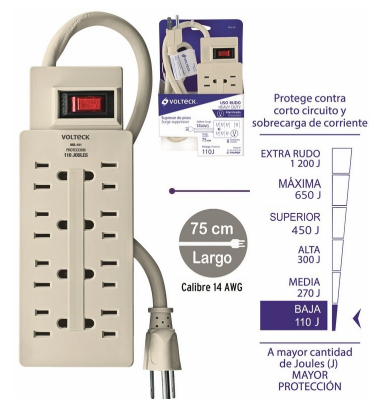

REGLETA EXTENSION MULTIPLE 3 ENTRADAS ECONOMICA. Fabricado en ABS y PVC, con ranuras para montarse en la pared, ideal para conectar televisores, videojuegos, equipos de cómputo, audio y video. Calibre 16 AWG, tensión / frecuencia 125 V / 60 Hz, potencia 1,625 W, corriente 13 A.

CODIGO	CLAVE	DESCRIPCION	CAJA
46181	12575	REGLETA EXTENSION MULTIPLE 4 ENTRADAS ECONOMICA	6

REGLETA ECONOMICA EXTENSION MULTIPLE CON 6 ENTRADAS "VOLTECK". Fabricada en ABS/PVC, para uso en casa y oficina. Norma - NMX-J-508-ANCE-2010. Número de contactos 6 Tensión 125 V / Corriente 13 A / Frecuencia 60 Hz Calibre 16 AWG Potencia 1 625 W Largo cable 20 cm

CODIGO	CLAVE	DESCRIPCION	CAJA
MUL-6E	10625	REGLETA EXTENSION MULTIPLE 6 ENTRADAS ECONOMICA	6

REGLETA EXTENSION MULTIPLE CON DE 6 ENTRADAS CON SUPRESOR "VOLTECK". Fabricado en ABS y PVC Entrada amplia para eliminador Ideal para conectar televisores, video juegos, equipos de audio y vídeo, línea blanca y equipos de computo. Protege equipos contra sobrecarga de voltaje

CODIGO	CLAVE	DESCRIPCION	CAJA
47182	12576	REGLETA EXTENSION MULTIPLE 6 ENTRADAS	6

REGLETA EXTENSION MULTIPLE DE 8 ENTRADAS CON SUPRESOR "VOLTECK" VOLTAJE 110 J. Fabricada en PVC, interruptor con luz indicadora, para proteger los equipos contra sobretensiones transitorias. Cumple la norma - NMX-J-508-ANCE-2010. Número de contactos 8 Protección 110 Jouls Tensión 125 V / Corriente 15 A / Frecuencia 60 Hz Calibre 14 AWG Potencia 1 875 W Largo cable 75 cm