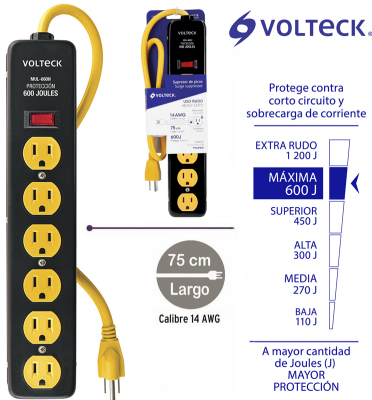

VOLTECK

REGLETA EXTENSION MULTIPLE 6 ENTRADAS SUPRESOR VOLTAJE 600J NEGRO.

Fabricada en acero. Interruptor con luz indicadora. Ideal para TV, videojuegos, aparatos de audio y video, línea blanca y equipo de cómputo. Protege equipos contra sobrecarga de voltaje.

EXTRA RUIDO 1 200 J
MÁXIMA 600 J
SUPERIOR 450 J
ALTA 300 J
MEDIA 270 J
BAJA 110 J

A mayor cantidad de Joules (J) MAYOR PROTECCIÓN

75 cm
Largo

Calibre 14 AWG

CODIGO	CLAVE	DESCRIPCION	CAJA
46719	12578	REGLETA EXTENSION MULTIPLE 6 ENTRADAS SUPRESOR VOLTAJE 600J NEGRO	4