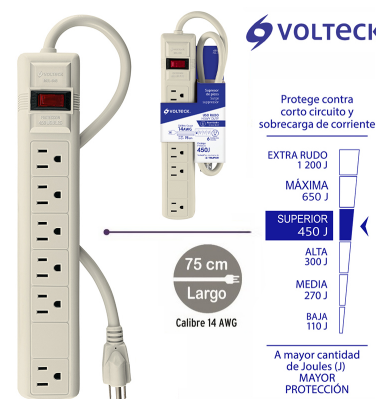

REGLETA EXTENSION MULTIPLE 6 ENTRADAS SUPRESOR VOLTAJE 450J. Fabricado en ABS y PVC Entrada amplia para eliminador. Interruptor con luz indicadora. Ideal para TV, videojuegos, aparatos de audio y video, línea blanca, equipos de cómputo. Protege equipos contra sobrecarga de voltaje.

CODIGO	CLAVE	DESCRIPCION	CAJA
47184	12577	REGLETA EXTENSION MULTIPLE 6 ENTRADAS SUPRESOR VOLTAJE 450J	6