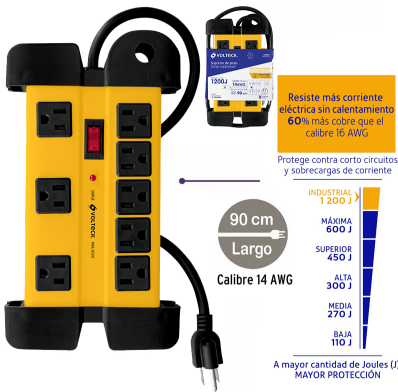

REGLETA INDUSTRIAL "VOLTECK" 8 ENTRADAS.

Fabricada en acero, ABS/PP, carrete integrado para fácil almacenamiento, aterrizada, interruptor con luz indicadora, protege los equipos contra cortocircuitos y sobrecarga de corriente. NOM-003-SCFI.
Número de contactos 8
Protección 1 200 Jouls
Tensión 125 V / Corriente 15 A / Frecuencia 60 Hz
Calibre 14 AWG
Potencia 1 875 W
Largo del cable 90 cm

INDUSTRIAL 1 200 J
MÁXIMA 600 J
SUPERIOR 450 J
ALTA 300 J
MEDIA 270 J
BAJA 110 J

90 cm
Largo

Calibre 14 AWG

CODIGO	CLAVE	DESCRIPCION	CAJA
48188	11917	REGLETA EXTENSION INDUSTRIAL 8 ENTRADAS 14 AWG 90CM	3