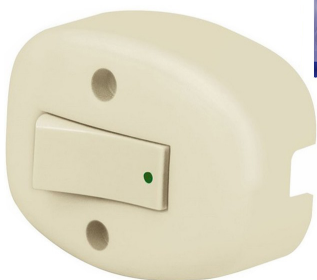

VOLTECK

INTERRUPTOR SENCILLO "VOLTECK" SOBREPONER, tensión 125 V y corriente 4 A. Incluye tapa trasera, fabricado en baquelita, cumple con la norma - NOM-003-SCFI. Ideal para interiores.

CODIGO	CLAVE	DESCRIPCION	CAJA
46004	10584	INTERRUPTOR SENCILLO VOLTECK 125V 4A SOBREPONER	10

VOLTECK

INTERRUPTOR SENCILLO THREE WAY "VOLTECK" BLANCO. Tensión 120 V y corriente 15 A. Fabricado nylon policarbonato. Soporte de acero galvanizado. Interruptor de palanca. Ideal uso en interiores. Cumple norma - NOM-003-SCFI.

CODIGO	CLAVE	DESCRIPCION	CAJA
47720	12077	INTERRUPTOR SENCILLO VOLTECK THREEWAY BLANCO	10

VOLTECK

INTERRUPTOR SENCILLO THREE WAY "VOLTECK" MARFIL. Tensión 120 V y corriente 15 A. Fabricado nylon policarbonato. Soporte de acero galvanizado. Interruptor de palanca. Ideal uso en interiores. Cumple norma - NOM-003-SCFI.

CODIGO	CLAVE	DESCRIPCION	CAJA
46003	10588	INTERRUPTOR SENCILLO VOLTECK THREEWAY MARFIL	10

VOLTECK

INTERRUPTOR SENCILLO "VOLTECK" BLANCO. Tensión 120 V y corriente 15 A. Fabricado nylon-policarbonato. Soporte de acero galvanizado. Interruptor de palanca. Ideal para uso en interiores. Cumple norma - NOM-003-SCFI.