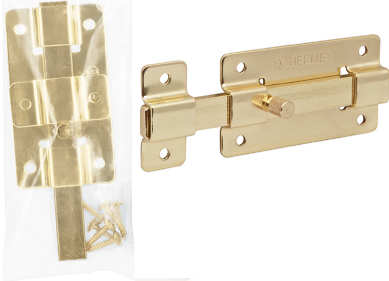

PICAPORTE "HERMEX" NEGRO. Fabricados en acero, acabado en negro, para uso horizontal y vertical, incluye tornillería.

CODIGO	CLAVE	DESCRIPCION	CAJA
PAS-36	11610	PICAPORTE HERMEX NEGRO 3"	6
PAS-46	11611	PICAPORTE HERMEX NEGRO 4"	6
PAS-56	11612	PICAPORTE HERMEX NEGRO 5"	6

PICAPORTE "HERMEX" CROMADO. Fabricado en acero, acabado cromado, para uso horizontal y vertical. Incluye tornillería.

CODIGO	CLAVE	DESCRIPCION	CAJA
45732	13219	PICAPORTE "HERMEX" CROMADO 3"	6
45731	13220	PICAPORTE "HERMEX" CROMADO 4"	6
45730	13221	PICAPORTE "HERMEX" CROMADO 5"	6

PICAPORTE DE BARRA PLANA "HERMEX" DORADO. Fabricados en acero, botón de cuerda. Para todo tipo de puertas y ventanas. Incluye tornillería.

CODIGO	CLAVE	DESCRIPCION	CAJA
PAL-35	11616	PICAPORTE DORADO "HERMEX" 2" - 51 MM	6
PAL-36	11617	PICAPORTE DORADO "HERMEX" 3" - 75 MM	6
PAL-37	11618	PICAPORTE DORADO "HERMEX" 4" - 100 MM	6

PICAPORTE DE BARRA PLANA "HERMEX" CROMADO. Fabricados en acero, botón de cuerda. Para todo tipo de puertas y ventanas. Incluye tornillería.

CODIGO	CLAVE	DESCRIPCION	CAJA
PAC-35	11623	PICAPORTE CROMADO "HERMEX" 2" - 51 MM	6
PAC-36	11614	PICAPORTE CROMADO "HERMEX" 3" - 75 MM	6
PAC-37	11615	PICAPORTE CROMADO "HERMEX" 4" - 100 MM	6