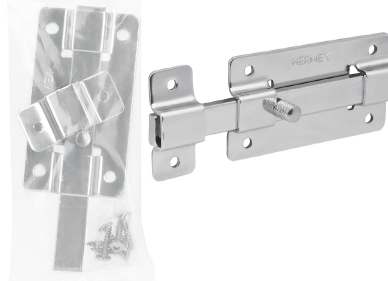

PICAPORTE "HERMEX" NEGRO. Fabricados en acero, acabado en negro, para uso horizontal y vertical, incluye tornillería.

CODIGO	CLAVE	DESCRIPCION	CAJA
PAS-36	11610	PICAPORTE HERMEX NEGRO 3"	6
PAS-46	11611	PICAPORTE HERMEX NEGRO 4"	6
PAS-56	11612	PICAPORTE HERMEX NEGRO 5"	6

PICAPORTE "HERMEX" CROMADO. Fabricado en acero, acabado cromado, para uso horizontal y vertical. Incluye tornillería.

CODIGO	CLAVE	DESCRIPCION	CAJA
45732	13219	PICAPORTE "HERMEX" CROMADO 3"	6
45731	13220	PICAPORTE "HERMEX" CROMADO 4"	6
45730	13221	PICAPORTE "HERMEX" CROMADO 5"	6

PICAPORTE DE BARRA PLANA "HERMEX" DORADO. Fabricados en acero, botón de cuerda. Para todo tipo de puertas y ventanas. Incluye tornillería.

CODIGO	CLAVE	DESCRIPCION	CAJA
PAL-35	11616	PICAPORTE DORADO "HERMEX" 2" - 51 MM	6
PAL-36	11617	PICAPORTE DORADO "HERMEX" 3" - 75 MM	6
PAL-37	11618	PICAPORTE DORADO "HERMEX" 4" - 100 MM	6

PICAPORTE DE BARRA PLANA "HERMEX" CROMADO. Fabricados en acero, botón de cuerda. Para todo tipo de puertas y ventanas. Incluye tornillería.

CODIGO	CLAVE	DESCRIPCION	CAJA
PAC-35	11623	PICAPORTE CROMADO "HERMEX" 2" - 51 MM	6
PAC-36	11614	PICAPORTE CROMADO "HERMEX" 3" - 75 MM	6
PAC-37	11615	PICAPORTE CROMADO "HERMEX" 4" - 100 MM	6