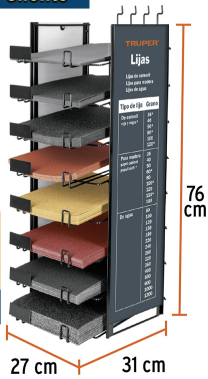

**1 solo Exhibidor por Cliente**

**Rack para 8 modelos de lijas TRUPER**

- Para mostrador, panel ranurado o perfoceel
- Producto no incluido

**Compra 12 resmas de 25 lijas TRUPER y obtén tu Exhibidor ¡GRATIS!**

EXHIBIDOR TRUPER LIJAS 8 REFERENCIAS mostrador 27x76x31cm. Rack para 8 modelos de lijas TRUPER, para mostrador, panel ranurado o perfoceel.

- PRODUCTO NO INCLUIDO
- 1 SOLO EXHIBIDOR POR CLIENTE

OFERTA: COMPRA 12 RESMAS DE 25 LIJAS TRUPER y OBTÉN TU EXHIBIDOR ¡GRATIS!

CODIGO	CLAVE	DESCRIPCION	CAJA
50208	12817	EXHIBIDOR TRUPER LIJAS 8 REFERENCIAS MOSTRADOR 27X76X31CM	1

**1 solo Exhibidor por Cliente**

**Rack de piso para 19 modelos de lijas TRUPER**

- Producto no incluido

**Compra 30 resmas de 25 lijas TRUPER y obtén tu Exhibidor ¡GRATIS!**

EXHIBIDOR TRUPER LIJAS 19 REFERENCIAS PISO 33x135x39 cm. Rack de piso para 19 modelos de lijas TRUPER.

- PRODUCTO NO INCLUIDO
- 1 SOLO EXHIBIDOR POR CLIENTE