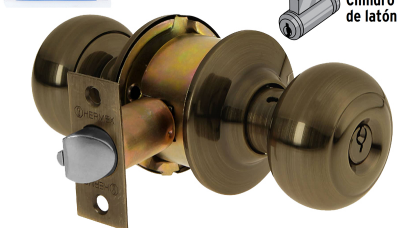

HERMEX
CERRADURA HERMEX 5 PIN BLISTER ANTIQUE BRASS.
 Cerrojo con llave al exterior y botón de seguridad al interior, mecanismo cilíndrico con cilindro de latón sólido, perilla de acero inoxidable y escudo de latón con acabado latón antiguo, para colocación en puertas con espesor de 1-1/4" a 1-3/4" (32 a 45 mm). Ciclos (cierre y apertura) 400 000, dimensiones de perilla (largo x diámetro) 33 x 54 mm.

CODIGO	CLAVE	DESCRIPCION	CAJA
43455	13212	CERRADURA "HERMEX" 5 PIN BLISTER ANTIQUE BRASS	3

HERMEX
CERRADURA HERMEX 5 PIN BLISTER DORADA. Cerrojo con llave al exterior y botón de seguridad al interior, mecanismo cilíndrico con cilindro de latón sólido, perilla de acero inoxidable y escudo de latón con acabado latón antiguo, para colocación en puertas con espesor de 1-1/4" a 1-3/4" (32 a 45 mm). Ciclos (cierre y apertura) 400 000, dimensiones de perilla (largo x diámetro) 33 x 54 mm.

CODIGO	CLAVE	DESCRIPCION	CAJA
43458	13211	CERRADURA "HERMEX" 5 PIN BLISTER DORADA	3

HERMEX
CERRADURA "HERMEX" 5 PIN PLATEADA BLISTER. Cerrojo con llave al exterior, con botón al interior. Mecanismo cilíndrico con cilindro de latón sólido. Perilla y escudo de acero inoxidable, acabado cromo mate. Para puertas con espesor de 1-1/4" a 1-3/4".

CODIGO	CLAVE	DESCRIPCION	CAJA
43452	12911	CERRADURA "HERMEX" 5 PIN BLISTER PLATEADA	3

HERMEX
CERRADURA "HERMEX" 5 PIN NEGRO MATE BLISTER. Cerrojo con llave al exterior, con botón al interior. Mecanismo cilíndrico con cilindro de latón sólido. Perilla y escudo de acero inoxidable, acabado cromo mate. Para puertas con espesor de 1-1/4" a 1-3/4".