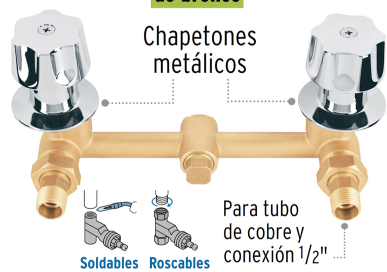

**FOSET**  
basic

de latón

LLAVE DE BAÑO "FOSET" DE LATON (PAR). Cuerpos de latón con 60% de cobre para alta durabilidad, manerales y chapetones metálicos con acabado cromo, resistencia a la corrosión y Cartuchos de compresión.

CODIGO	CLAVE	DESCRIPCION	CAJA
49800	12862	LLAVE DE BAÑO "FOSET" DE LATON (PAR)	4

**FOSET**

de bronce

LLAVE DE BANO "FOSET" DE BRONCE (PAR). Cuerpos de bronce con 80% de cobre para máxima duración, manerales y chapetones metálicos con acabado cromo, resistencia a la corrosión y Cartuchos de compresión.

CODIGO	CLAVE	DESCRIPCION	CAJA
49251	12861	LLAVE DE BAÑO "FOSET" DE BRONCE (PAR)	2

**FOSET**  
Túbigo

de bronce

Chapetones metálicos

LLAVE BAÑO FOSET DOBLE COMPL SIN REGADERA BRONCE. Cuerpo de bronce con 80% de cobre para máxima duración, manerales y chapetones metálicos con acabado cromo, alta resistencia a la corrosión. Cartucho de compresión.

CODIGO	CLAVE	DESCRIPCION	CAJA
49445	12858	LLAVE DE BAÑO "FOSET" DOBLE COMPLETA SIN REGADERA BRONCE	2

**FOSET**  
Túbigo

de bronce

LLAVE DE BAÑO FOSET BRONCE PALANCA CROMO (PAR). Cuerpos de bronce con 80% de cobre para máxima duración, manerales tipo palanca y chapetón metálico, alta resistencia a la corrosión. Cartuchos cerámicos 1/4 de vuelta, de suave y fácil apertura