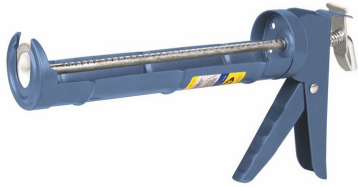

PISTOLA DE CALAFATEAR CON DIENTES PROFESIONAL "PRETUL"

PRETUL

CODIGO	CLAVE	DESCRIPCION	CAJA
PICA-9C	10245	PISTOLA CALAFATEAR PRETUL CON DIENTES	6

TRUPER

PISTOLA CALAFATEAR TRUPER CON DIENTES. Cuerpo de acero y maneral de aluminio resistente a la corrosión, cortador de punta, aguja para destape.

CODIGO	CLAVE	DESCRIPCION	CAJA
101400	13102	PISTOLA CALAFATEAR TRUPER CON DIENTES Y CREMALLERA	6

PISTOLA DE CALAFATEAR TIPO ESQUELETO "TRUPER". Embolo de espiga hexagonal de acero.

TRUPER

CODIGO	CLAVE	DESCRIPCION	CAJA
PICA-E	10246	PISTOLA CALAFATEAR TRUPER TIPO ESQUELETO	12

TRUPER

PISTOLA CALAFATEAR TRUPER TIPO ESQUELETO REFORZADA. Cuerpo de acero y maneral de aluminio resistente a la corrosión, gatillo reforzado y barril giratorio, gancho curvo para colgar en estantes o escaleras, aguja para destape.

CODIGO	CLAVE	DESCRIPCION	CAJA
101280	13101	PISTOLA CALAFATEAR TRUPER TIPO ESQUELETO REFORZADA	4

PISTOLA DE CALAFATEAR HEAVY DUTY "TRUPER" Profesional; con émbolo de espiga de acero hexagonal.

TRUPER

CODIGO	CLAVE	DESCRIPCION	CAJA
PICA-X	10247	PISTOLA CALAFATEAR TRUPER TIPO ESQUELETO PROFESIONAL HD	4