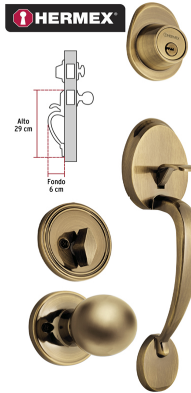

200,000 CICLOS  
Cierre y apertura  
INCLUYE 5 LLAVE DE PUNTO

CODIGO	CLAVE	DESCRIPCION	CAJA
44999	13206	CERRADURA "HERMEX" ENTRADA PRINCIPAL "PORTO" CROMO	1

**CERRADURA HERMEX ENTRADA PRINCIPAL "PORTO" NEGRO.** Juego de cerraduras jaladera con gatillo y perilla, cerrojos con llave al exterior y al interior, cilindros de latón para mayor durabilidad, para colocación en puertas con espesor de 1-3/8" a 1-3/4" (35 mm a 45 mm). Ciclos (cierre y apertura) 200 000.

200,000 CICLOS  
Cierre y apertura  
INCLUYE 5 LLAVE DE PUNTO

CODIGO	CLAVE	DESCRIPCION	CAJA
45229	13208	CERRADURA "HERMEX" ENTRADA PRINCIPAL "PORTO" NEGRO	1

**CERRADURA "HERMEX" ENTRADA PRINCIPAL LLAVE-MARIPOSA ANTIQUE BRASS.** Juego de cerraduras jaladera con gatillo y perilla. Cerrojos con llave al exterior y mariposa al interior. Cilindros de latón para mayor durabilidad. Para colocación en puertas con espesor de 1-3/8" a 1-3/4" (35 mm a 45 mm).

200,000 CICLOS  
Cierre y apertura  
INCLUYEN 5 LLAVES DE PUNTOS

**CERRADURA "HERMEX" ENTRADA PRINCIPAL LLAVE-MARIPOSA DORADA.** Juego de cerraduras jaladera con gatillo y perilla. Cerrojos con llave al exterior y mariposa al interior. Cilindros de latón para mayor durabilidad. Para colocación en puertas con espesor de 1-3/8" a 1-3/4" (35 mm a 45 mm).

**CERRADURA "HERMEX" ENTRADA PRINCIPAL LLAVE-MARIPOSA PLATEADA.** Juego de cerraduras jaladera con gatillo y perilla. Cerrojos con llave al exterior y mariposa al interior. Cilindros de latón para mayor durabilidad. Para colocación en puertas con espesor de 1-3/8" a 1-3/4" (35 mm a 45 mm).