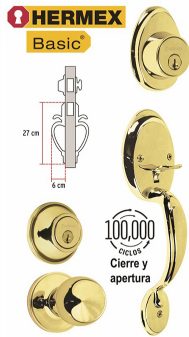

**CERRADURA "HERMEX" ENTRADA PRINCIPAL LLAVE-MARIPOSA PLATEADA.** Juego de cerraduras jaladera con gatillo y perilla. Cerrojos con llave al exterior y mariposa al interior. Cilindros de latón para mayor durabilidad. Para colocación en puertas con espesor de 1-3/8" a 1-3/4" (35 mm a 45 mm).

200,000 CICLOS  
Cierre y apertura  
INCLUYEN 5 LLAVES DE PUNTOS

CODIGO	CLAVE	DESCRIPCION	CAJA
43025	12906	CERRADURA "HERMEX" ENTRADA PRINCIPAL "LUGO" PLATEADA	1

**CERRADURA "HERMEX" ENTRADA PRINCIPAL LLAVE-MARIPOSA NEGRO MATE.** Juego de cerraduras jaladera con gatillo y perilla. Cerrojos con llave al exterior y mariposa al interior. Cilindros de latón para mayor durabilidad. Para colocación en puertas con espesor de 1-3/8" a 1-3/4" (35 mm a 45 mm).

200,000 CICLOS  
Cierre y apertura  
INCLUYEN 5 LLAVES DE PUNTOS

CODIGO	CLAVE	DESCRIPCION	CAJA
48437	12908	CERRADURA "HERMEX" ENTRADA PRINCIPAL "LUGO" NEGRO	1

**CERRADURA "HERMEX" BASIC DE ENTRADA PRINCIPAL DORADA.** Juegos de cerraduras jaladera con gatillo y perilla, cerrojos con llave al exterior y mariposa al interior. Cilindros de latón para mayor durabilidad. Para colocación en puertas con espesor de 1-3/8" a 1-3/4" (35 mm a 45 mm).

Incluye 2 Llaves Tornillos para su instalación Plantilla.

100,000 CICLOS  
Cierre y apertura

CODIGO	CLAVE	DESCRIPCION	CAJA
23671	12286	CERRADURA "HERMEX" ENTRADA PRINCIPAL "BASIC" DORADA	1

**CERRADURA "HERMEX" BASIC DE ENTRADA PRINCIPAL PLATEADA.** Juegos de cerraduras jaladera con gatillo y perilla, cerrojos con llave al exterior y mariposa al interior. Cilindros de latón para mayor durabilidad