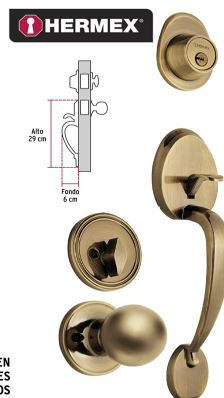

200,000 CICLOS  
Cierre y apertura  
INCLUYE 5 LLAVE DE PUNTO

CODIGO	CLAVE	DESCRIPCION	CAJA
44998	13205	CERRADURA "HERMEX" ENTRADA PRINCIPAL "PORTO" DORADA	1

**CERRADURA HERMEX ENTRADA PRINCIPAL "PORTO" CROMO.** Juego de cerraduras jaladera con gatillo y perilla, cerrojos con llave al exterior y al interior, cilindros de latón para mayor durabilidad, para colocación en puertas con espesor de 1-3/8" a 1-3/4" (35 mm a 45 mm). Ciclos (cierre y apertura) 200 000.

200,000 CICLOS  
Cierre y apertura  
INCLUYE 5 LLAVE DE PUNTO

CODIGO	CLAVE	DESCRIPCION	CAJA
44999	13206	CERRADURA "HERMEX" ENTRADA PRINCIPAL "PORTO" CROMO	1

**CERRADURA HERMEX ENTRADA PRINCIPAL "PORTO" NEGRO.** Juego de cerraduras jaladera con gatillo y perilla, cerrojos con llave al exterior y al interior, cilindros de latón para mayor durabilidad, para colocación en puertas con espesor de 1-3/8" a 1-3/4" (35 mm a 45 mm). Ciclos (cierre y apertura) 200 000.

200,000 CICLOS  
Cierre y apertura  
INCLUYE 5 LLAVE DE PUNTO

CODIGO	CLAVE	DESCRIPCION	CAJA
45229	13208	CERRADURA "HERMEX" ENTRADA PRINCIPAL "PORTO" NEGRO	1

**CERRADURA "HERMEX" ENTRADA PRINCIPAL LLAVE-MARIPOSA ANTIQUE BRASS.** Juego de cerraduras jaladera con gatillo y perilla. Cerrojos con llave al exterior y mariposa al interior. Cilindros de latón para mayor durabilidad. Para colocación en puertas con espesor de 1-3/8" a 1-3/4" (35 mm a 45 mm).

200,000 CICLOS  
Cierre y apertura  
INCLUYEN 5 LLAVES DE PUNTOS

**CERRADURA "HERMEX" ENTRADA PRINCIPAL LLAVE-MARIPOSA DORADA.** Juego de cerraduras jaladera con gatillo y perilla. Cerrojos con llave al exterior y mariposa al interior. Cilindros de latón para mayor durabilidad. Para colocación en puertas con espesor de 1-3/8" a 1-3/4" (35 mm a 45 mm).