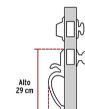

200,000 CICLOS  
Cierre y apertura  
INCLUYE 5 LLAVE DE PUNTO

CODIGO	CLAVE	DESCRIPCION	CAJA
45229	13208	CERRADURA "HERMEX" ENTRADA PRINCIPAL "PORTO" NEGRO	1

**CERRADURA "HERMEX" ENTRADA PRINCIPAL LLAVE-MARIPOSA ANTIQUE BRASS.** Juego de cerraduras jaladera con gatillo y perilla. Cerrojos con llave al exterior y mariposa al interior. Cilindros de latón para mayor durabilidad. Para colocación en puertas con espesor de 1-3/8" a 1-3/4" (35 mm a 45 mm).

200,000 CICLOS  
Cierre y apertura  
INCLUYEN 5 LLAVES DE PUNTOS

**CERRADURA "HERMEX" ENTRADA PRINCIPAL LLAVE-MARIPOSA DORADA.** Juego de cerraduras jaladera con gatillo y perilla. Cerrojos con llave al exterior y mariposa al interior. Cilindros de latón para mayor durabilidad. Para colocación en puertas con espesor de 1-3/8" a 1-3/4" (35 mm a 45 mm).

200,000 CICLOS  
Cierre y apertura  
INCLUYEN 5 LLAVES DE PUNTOS

CODIGO	CLAVE	DESCRIPCION	CAJA
43023	12907	CERRADURA "HERMEX" ENTRADA PRINCIPAL "LUGO" AB	1

CODIGO	CLAVE	DESCRIPCION	CAJA
43021	12905	CERRADURA "HERMEX" ENTRADA PRINCIPAL "LUGO" DORADA	1

**CERRADURA "HERMEX" ENTRADA PRINCIPAL LLAVE-MARIPOSA PLATEADA.** Juego de cerraduras jaladera con gatillo y perilla. Cerrojos con llave al exterior y mariposa al interior. Cilindros de latón para mayor durabilidad. Para colocación en puertas con espesor de 1-3/8" a 1-3/4" (35 mm a 45 mm).