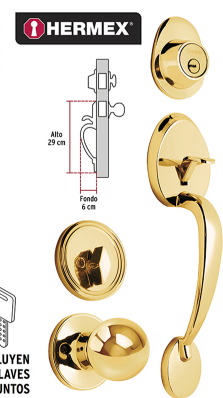

200,000 CICLOS  
Cierre y apertura  
INCLUYE 5 LLAVE DE PUNTO

CODIGO	CLAVE	DESCRIPCION	CAJA
44999	13206	CERRADURA "HERMEX" ENTRADA PRINCIPAL "PORTO" CROMO	1

**CERRADURA HERMEX ENTRADA PRINCIPAL "PORTO" NEGRO.** Juego de cerraduras jaladera con gatillo y perilla, cerrojos con llave al exterior y al interior, cilindros de latón para mayor durabilidad, para colocación en puertas con espesor de 1-3/8" a 1-3/4" (35 mm a 45 mm). Ciclos (cierre y apertura) 200 000.

200,000 CICLOS  
Cierre y apertura  
INCLUYE 5 LLAVE DE PUNTO

CODIGO	CLAVE	DESCRIPCION	CAJA
45229	13208	CERRADURA "HERMEX" ENTRADA PRINCIPAL "PORTO" NEGRO	1

**CERRADURA "HERMEX" ENTRADA PRINCIPAL LLAVE-MARIPOSA ANTIQUE BRASS.** Juego de cerraduras jaladera con gatillo y perilla. Cerrojos con llave al exterior y mariposa al interior. Cilindros de latón para mayor durabilidad. Para colocación en puertas con espesor de 1-3/8" a 1-3/4" (35 mm a 45 mm).

200,000 CICLOS  
Cierre y apertura  
INCLUYEN 5 LLAVES DE PUNTOS

**CERRADURA "HERMEX" ENTRADA PRINCIPAL LLAVE-MARIPOSA DORADA.** Juego de cerraduras jaladera con gatillo y perilla. Cerrojos con llave al exterior y mariposa al interior. Cilindros de latón para mayor durabilidad. Para colocación en puertas con espesor de 1-3/8" a 1-3/4" (35 mm a 45 mm).

**CERRADURA "HERMEX" ENTRADA PRINCIPAL LLAVE-MARIPOSA PLATEADA.** Juego de cerraduras jaladera con gatillo y perilla. Cerrojos con llave al exterior y mariposa al interior. Cilindros de latón para mayor durabilidad. Para colocación en puertas con espesor de 1-3/8" a 1-3/4" (35 mm a 45 mm).